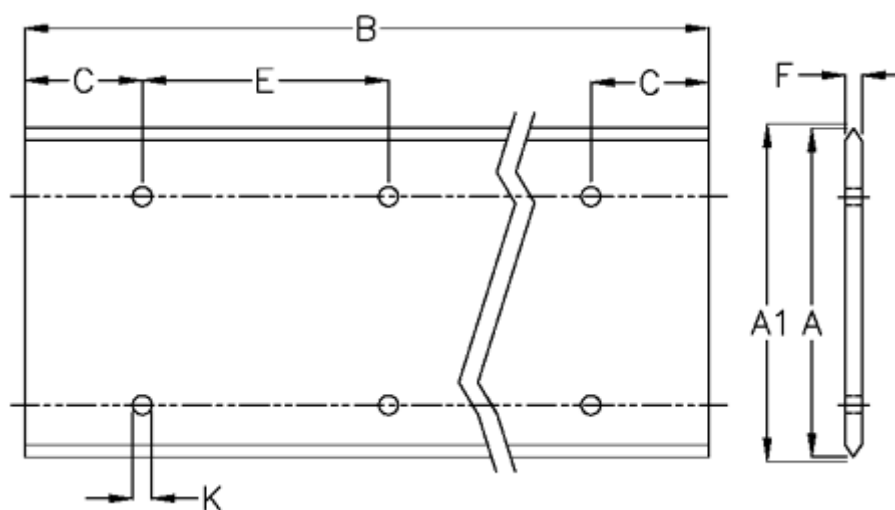

Varenummer: 05712415216
Beskrivelse: Hepco GV3 profilskinne L 120 L5216 P3
med forsænkede huller

Mål

A = 120
A1 = 121.58
B = 5216
C = 88.0
E = 180
F = 9.43
For leje = J54
K = 11.5xM10

Præcisionstype = P3
vægt kg/1000 = 8.50